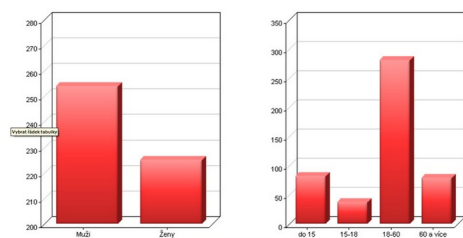

03.07.2011

Starší 60 let

79

71,68

05.05.1923

21.02.1952

Vývoj počtu a složení obyvatel obce za rok 2011

Napsal uživatel Administrator

Sobota, 03 Březen 2012 21:59 - Aktualizováno Středa, 04 Duben 2012 19:37

Možní voliči

360

44,21

05.05.1923

31.01.1994

Vývoj počtu a složení obyvatel obce za rok 2011

Napsal uživatel Administrator