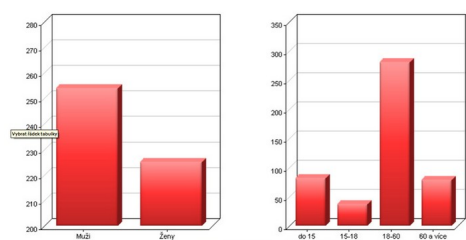

03.07.2011

Starší 60 let

79

71,68

05.05.1923

21.02.1952

Vývoj počtu a složení obyvatel obce za rok 2011

Napsal uživatel Administrator

Sobota, 03 Březen 2012 21:59 - Aktualizováno Středa, 04 Duben 2012 19:37

Možní voliči

360

44,21

05.05.1923

31.01.1994

Vývoj počtu a složení obyvatel obce za rok 2011

Napsal uživatel Administrator