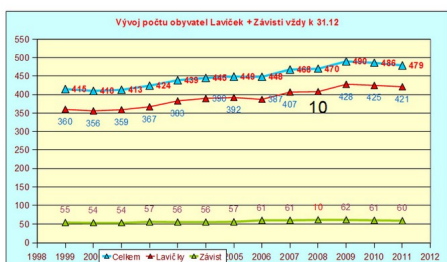

BCBIRozvedeny/-ã#000000p style=