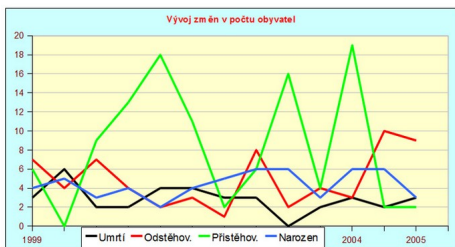

Vývoj počtu a složení obyvatel obce za rok 2011

Napsal uživatel Administrator

Sobota, 03 Březen 2012 21:59 - Aktualizováno Středa, 04 Duben 2012 19:37

	1999	2000	2001	2002	2003	2004	2005	2006	2007	2008	2009	2010	2011	2012
Umrtí	3	6	2	2	4	4	3	3	0	2	3	2	3	
Odstěhov.	7	4	7	4	2	3	1	8	2	4	3	10	9	
Přistěhov.	6	0	9	13	18	11	2	6	16	4	19	2	2	
Narozen	4	5	3	4	2	4	5	6	6	3	6	6	3	

Rok	1999	2000	2001	2002	2003	2004	2005	2006	2007	2008	2009	2010	2011	2012
Počet osob	415	410	413	424	439	445	449	448	468	470	490	486	479