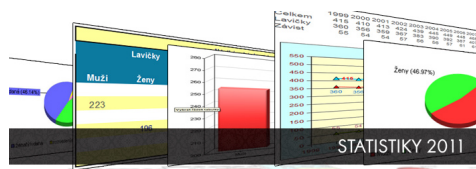

Vývoj počtu a složení obyvatel obce za rok 2011

Napsal uživatel Administrator

Sobota, 03 Březen 2012 21:59 - Aktualizováno Středa, 04 Duben 2012 19:37

{comments on}

Jaký byl pro obec rok 2011 ? Náš statistik v tom má jasno. Po prostudování článku budete mít i vy.

V tabulkách je vidět že se růst počtu obyvatel zastavil a začíná klesat. Hranice 500 obyvatel, ke které jsme se těsně přiblížili se vzdaluje. Zvyšuje se také věkový průměr. Příčinou je malý počet nově narozených dětí a velmi málo přistěhovaných, na kterých růst počtu obyvatel závisí. Z několika důvodů (společenských, finančních), mladá generace nezakládá rodiny, nestaví se nové domy. Tento trend společnosti zaznamenáváme i u nás.