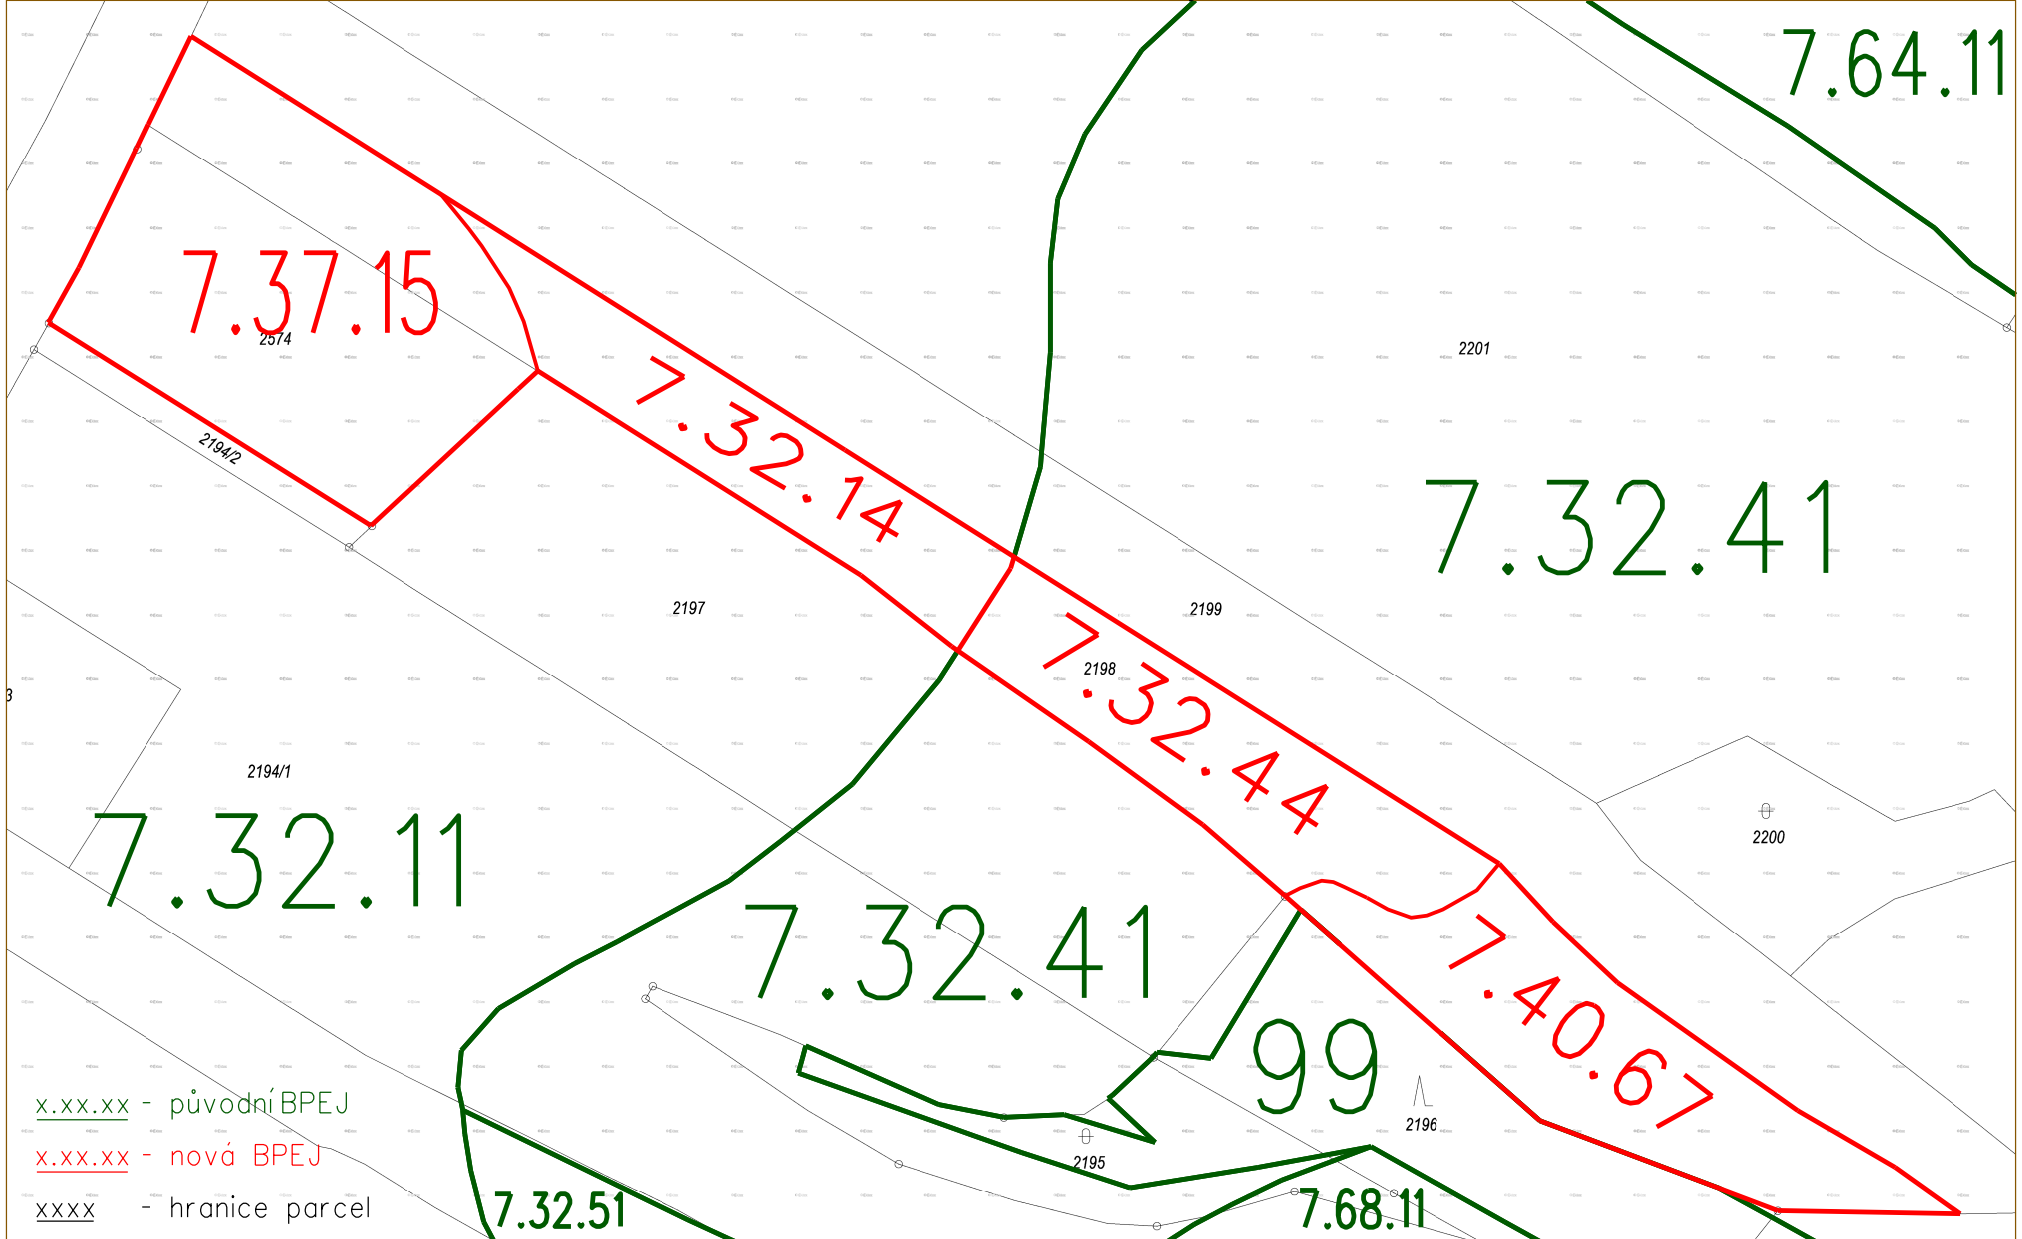

Snímek DKM

k.ú. Lavičky

bonitační mapa

x.xx.xx - původní BPEJ

x.xx.xx - nová BPEJ

xxxx - hranice parcel

1 : 1000

SPÚ